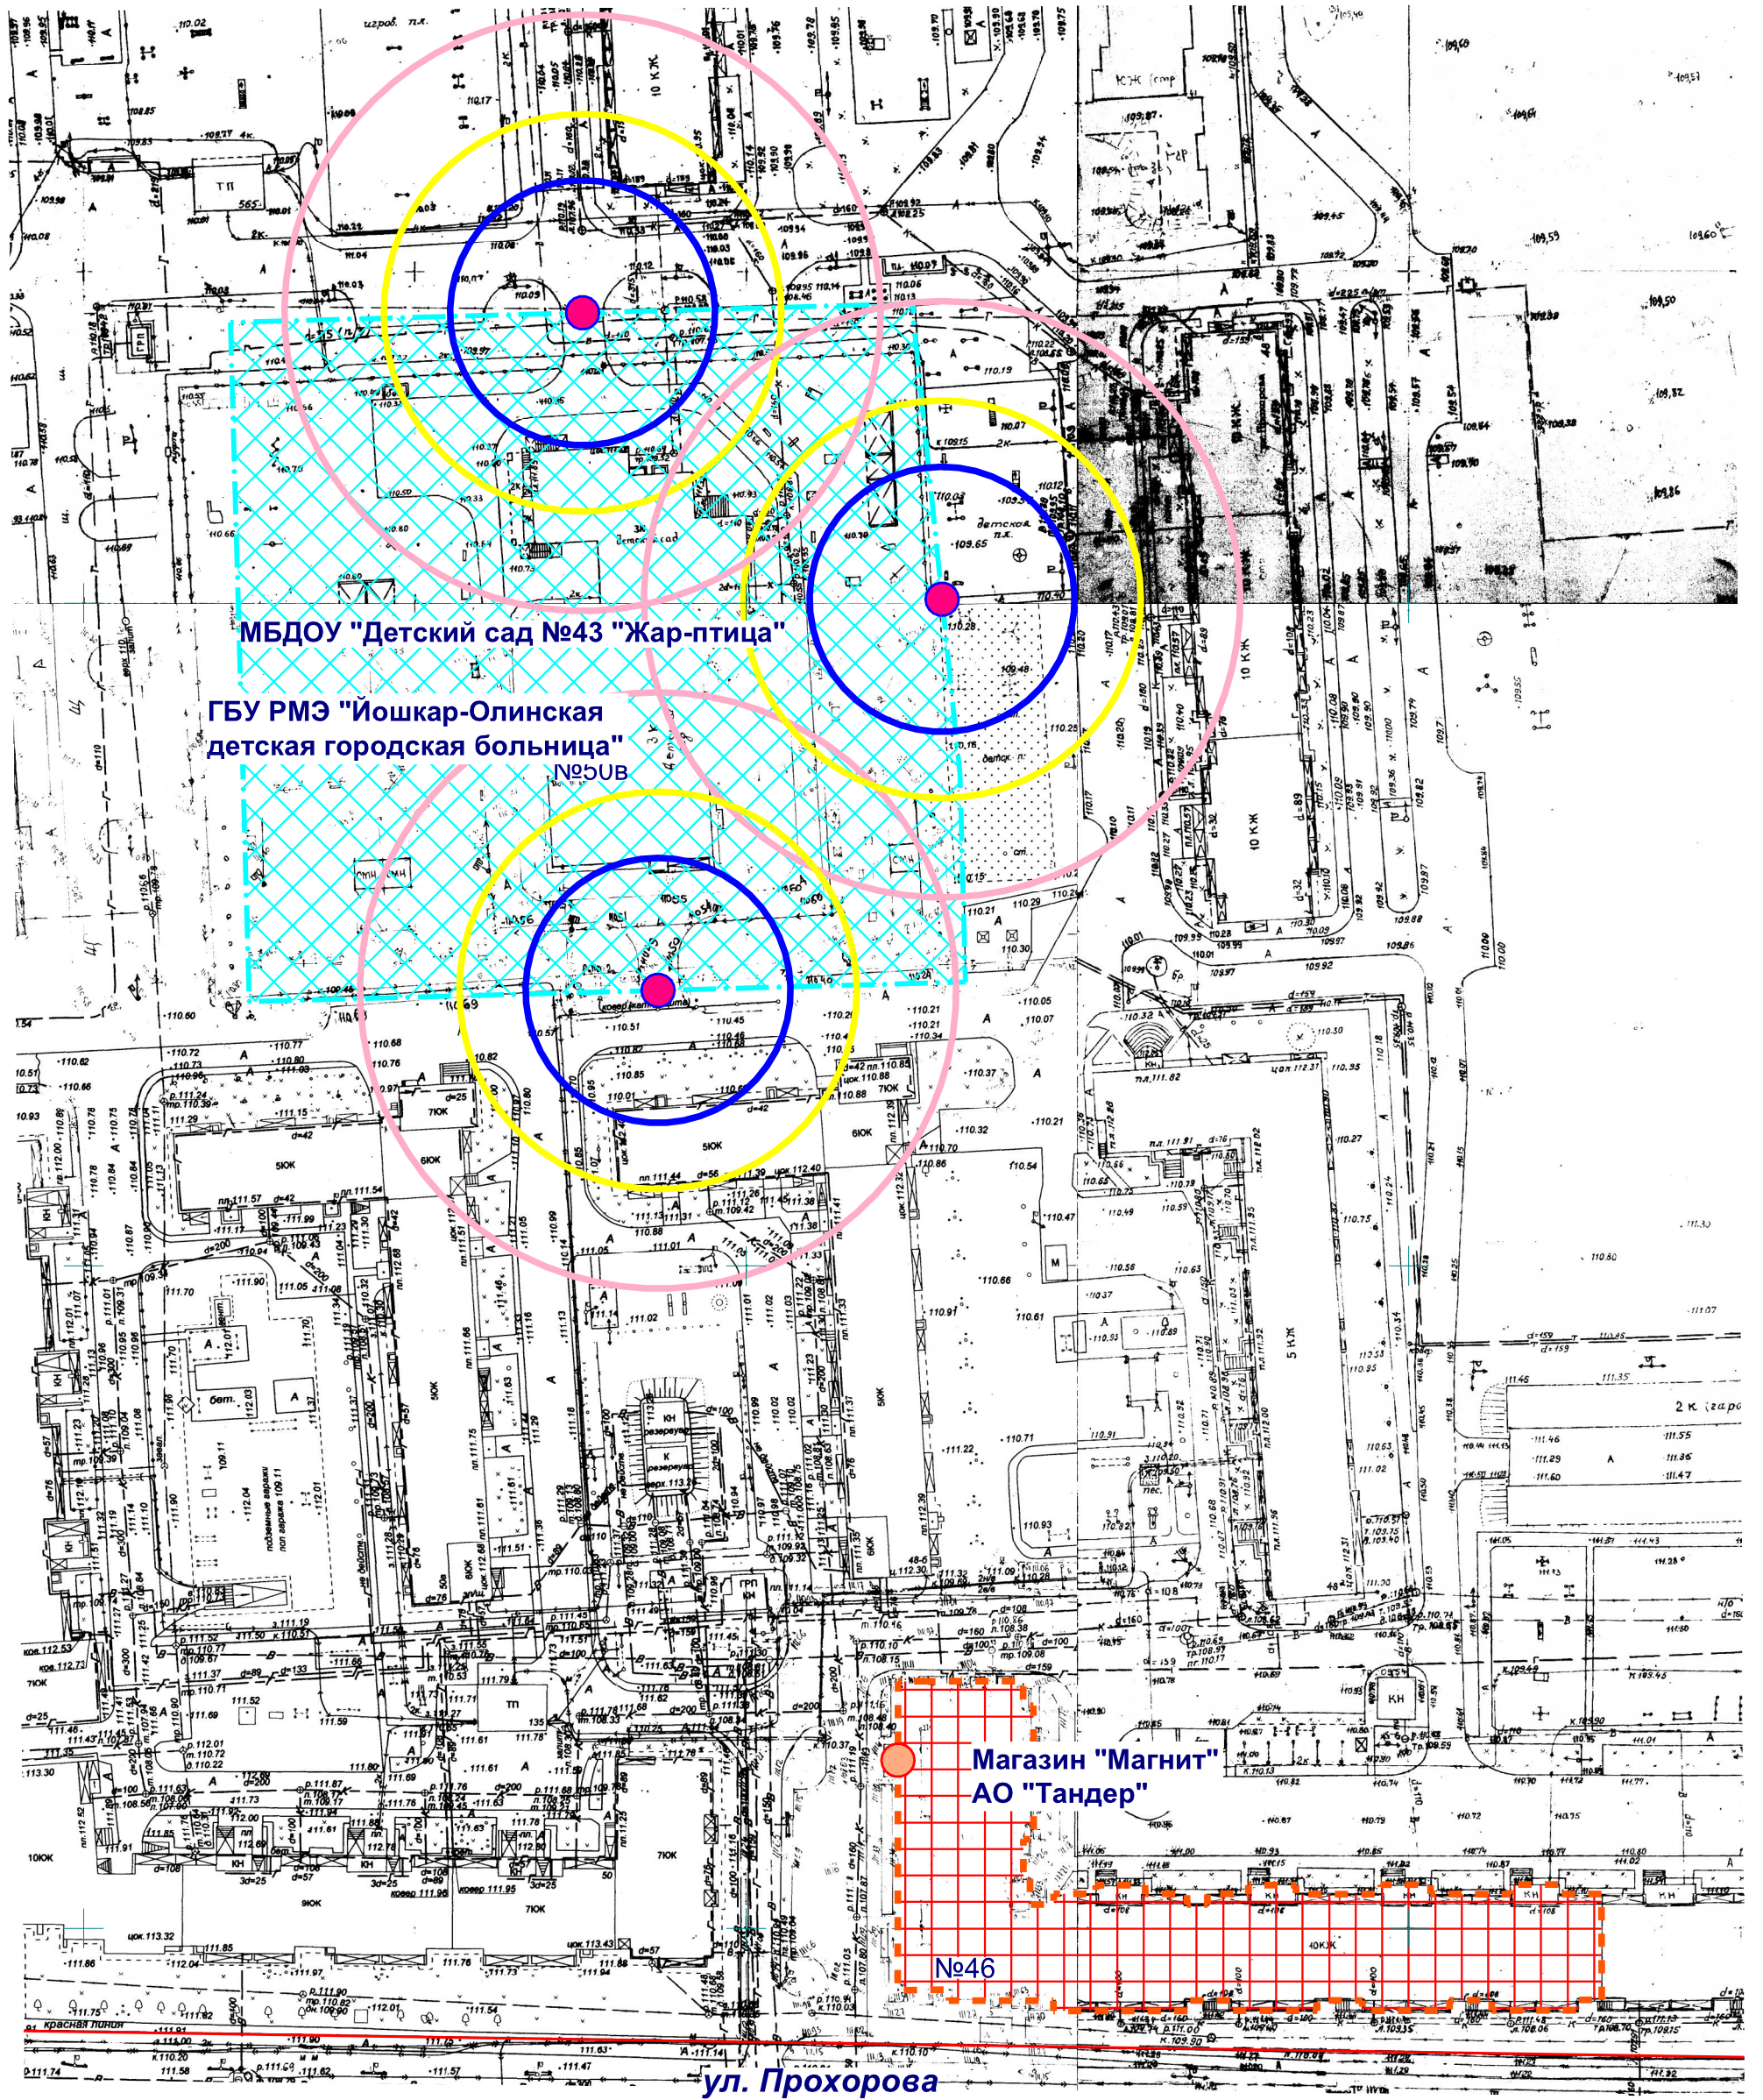

Схема границ прилегающих территорий

- Входы на объект
- Входы в предприятие торговли
- Территория объекта
- Предприятие торговли
- Радиус 30 м
- Радиус 20 м
- Радиус 45 м

МУП "АРХИТЕКТОР"		Заказчик: АО "Тандер"			
Директор	Парманов	Объект: МБДОУ "Детский сад №43 "Жар-птица", местоположение: РМЭ, г. Йошкар-Ола, ул. Прохорова, д. 50в ГБУ РМЭ "Йошкар-Олинская детская городская больница" местоположение: РМЭ, г. Йошкар-Ола, ул. Прохорова, д. 50в			
И.О. Нач. ОИРД	Казакова				
Исполнитель	Николаева	Масштаб	Дата	Номер	Листов
		1:1000	08.07.2019	19-279	1